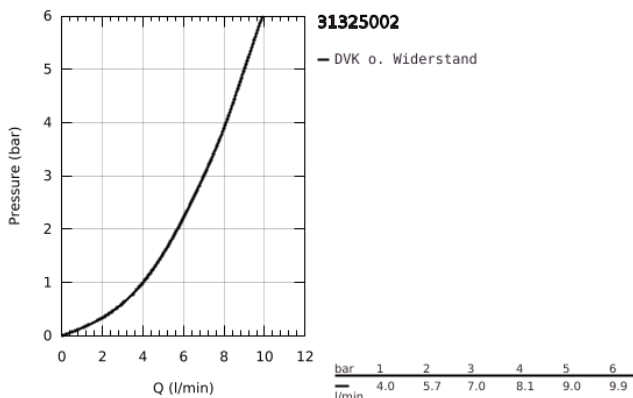

31 325 002 GROHE BLUE PROFESSIONAL C-AUSLAUF SET MIT HERAUSZIEHBAREM MOUSSEURAUFLAUF

PRODUKTBESCHREIBUNG (1/2)

- Farbe: chrom
- GROHE Blue Einhand-Spültischbatterie mit Filterfunktion
- Einlochmontage
- Drucktasten für 3 gefilterte und gekühlte Tafelwasserarten
- still, medium, sprudelnd
- GROHE Long-Life Oberfläche
- GROHE SilkMove 28 mm Keramikkartusche
- herausziehbarer Mousseurauslauf
- schwenkbarer Rohrauslauf
- Schwenkbereich 360°
- getrennte Wasserführung für gefiltertes und ungefiltertes Wasser
- flexible Anschlusschläuche
- GROHE Blue Professional Kühler
- liefert 12 Liter gekühltes, sprudelndes Wasser pro Stunde
- Farbdisplay mit Drück- und Drehregler
- 270 Watt Kühleinheit, 230V, 50Hz
- Lautstärke im Standby Betrieb 46 dB(A)
- Schutzart IP 21
- CE-Zeichen
- benötigt Ventilationsöffnungen im Boden des Küchenschanks
- Anzeige und Überwachung von Verbrauchsdaten, Filter- bzw. CO₂-Kapazität über GROHE Watersystems App
- Push Benachrichtigung bei niedriger Filter- bzw. CO₂-Kapazität
- zusätzliche Überwachung über das GROHE Blue Professional Online-Dashboard möglich
- mit Bluetooth 4.0* und WIFI Datenkommunikation
- für Apple** und Android Geräte
- Reichweite bis zu 10 m abhängig von Wand- und Bodenbelägen
- Adapter für Reinigungskartusche 40 434 001
- CO₂ Druckanzeiger
- Filterkopf mit flexibler Wasserhärteeinstellung