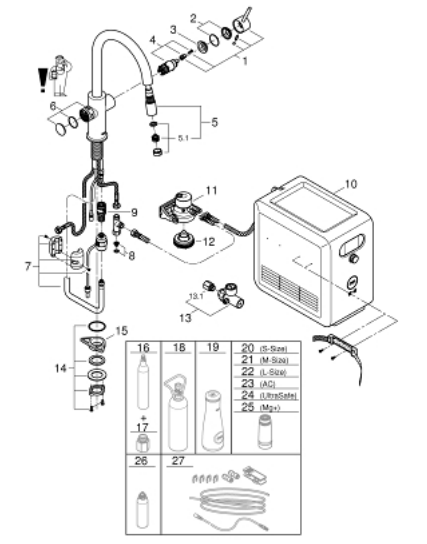

31 325 002 GROHE BLUE PROFESSIONAL C-AUSLAUF SET MIT HERAUSZIEHBAREM MOUSSEUR AUSLAUF

ERSATZTEILE, Mai 2018 – jetzt

- 1: Hebel (Bestell-Nr. 46957000)
- 2: Kappe (Bestell-Nr. 46581000)
- 3: Befestigungsring (Bestell-Nr. 07419000)
- 4: Kartusche (Bestell-Nr. 46580000)
- 5: Spülbrause (Bestell-Nr. 48427000)
- 5.1: Mousseur (Bestell-Nr. 48379000)
- 6: Bedieneinheit (Bestell-Nr. 46958000)
- 7: Schlauch für Auslaufbrausen (Bestell-Nr. 48378000)
- 8: Sieb (Bestell-Nr. 47576000)
- 9: Schnappkupplung (Bestell-Nr. 46315000)
- 10: Kühler und Karbonisierer (Bestell-Nr. 40554002)
- 11: Filterkopf (Bestell-Nr. 64508001)
- 12: Adapter für Reinigungskartusche (Bestell-Nr. 40694000)
- 13: Druckanzeiger (Bestell-Nr. 46717000)
- 13.1: Adapter auf 425g CO₂ Flasche für GROHE Blue Professional (Bestell-Nr. 40962000)
- 14: Schaftbefestigung (Bestell-Nr. 48384000)
- 15: Stabilisierungsplatte (Bestell-Nr. 05334000)
- 16: Starterset 425 g CO₂ Flaschen (4 Stück) (Bestell-Nr. 40422000)*
- 17: Adapter auf 425g CO₂ Flasche für Grohe Blue Professional (Bestell-Nr. 40962000)*
- 18: Starterset 2 kg CO₂ Flasche (Bestell-Nr. 40423000)*
- 19: Glaskaraffe (Bestell-Nr. 40405000)*
- 20: Filter S-Size (Bestell-Nr. 40404001)*
- 21: Filter M-Size (Bestell-Nr. 40430001)*
- 22: Filter L-Size (Bestell-Nr. 40412001)*
- 23: Aktivkohlefilter (Bestell-Nr. 40547001)*
- 24: UltraSafe Filter (Bestell-Nr. 40575001)*
- 25: Magnesium+ Filter (Bestell-Nr. 40691001)*
- 26: Reinigungskartusche (Bestell-Nr. 40434001)*
- 27: Verlängerungsset (Bestell-Nr. 40843000)*

*Sonderzubehör