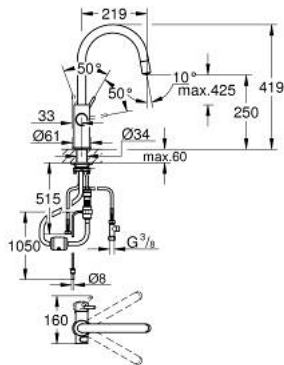

31 325 002 GROHE BLUE PROFESSIONAL C-AUSLAUF SET MIT HERAUSZIEHBAREM MOUSSEURAUFLAUF

PRODUKTBESCHREIBUNG (1/2)

- Farbe: chrom
- GROHE Blue Einhand-Spültischbatterie mit Filterfunktion
- Einlochmontage
- Drucktasten für 3 gefilterte und gekühlte Tafelwasserarten
- still, medium, sprudelnd
- GROHE Long-Life Oberfläche
- GROHE SilkMove 28 mm Keramikkartusche
- herausziehbarer Mousseurauslauf
- schwenkbarer Rohrauslauf
- Schwenkbereich 360°
- getrennte Wasserführung für gefiltertes und ungefiltertes Wasser
- flexible Anschlusschläuche
- GROHE Blue Professional Kühler
- liefert 12 Liter gekühltes, sprudelndes Wasser pro Stunde
- Farbdisplay mit Drück- und Drehregler
- 270 Watt Kühleinheit, 230V, 50Hz
- Lautstärke im Standby Betrieb 46 dB(A)
- Schutzart IP 21
- CE-Zeichen
- benötigt Ventilationsöffnungen im Boden des Küchenschanks
- Anzeige und Überwachung von Verbrauchsdaten, Filter- bzw. CO₂-Kapazität über GROHE Watersystems App
- Push Benachrichtigung bei niedriger Filter- bzw. CO₂-Kapazität
- zusätzliche Überwachung über das GROHE Blue Professional Online-Dashboard möglich
- mit Bluetooth 4.0* und WIFI Datenkommunikation
- für Apple** und Android Geräte
- Reichweite bis zu 10 m abhängig von Wand- und Bodenbelägen
- Adapter für Reinigungskartusche 40 434 001
- CO₂ Druckanzeiger
- Filterkopf mit flexibler Wasserhärteeinstellung