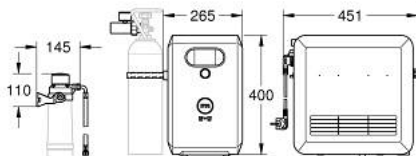

31 325 002 GROHE BLUE PROFESSIONAL C-AUSLAUF SET MIT HERAUSZIEHBAREM MOUSSEURAUFLAUF

PRODUKTBESCHREIBUNG (1/2)

- Farbe: chrom
- GROHE Blue Einhand-Spültischbatterie mit Filterfunktion
- Einlochmontage
- Drucktasten für 3 gefilterte und gekühlte Tafelwasserarten
- still, medium, sprudelnd
- GROHE Long-Life Oberfläche
- GROHE SilkMove 28 mm Keramikkartusche
- herausziehbarer Mousseurauslauf
- schwenkbarer Rohrauslauf
- Schwenkbereich 360°
- getrennte Wasserführung für gefiltertes und ungefiltertes Wasser
- flexible Anschlusschläuche
- GROHE Blue Professional Kühler
- liefert 12 Liter gekühltes, sprudelndes Wasser pro Stunde
- Farbdisplay mit Drück- und Drehregler
- 270 Watt Kühleinheit, 230V, 50Hz
- Lautstärke im Standby Betrieb 46 dB(A)
- Schutzart IP 21
- CE-Zeichen
- benötigt Ventilationsöffnungen im Boden des Küchenschanks
- Anzeige und Überwachung von Verbrauchsdaten, Filter- bzw. CO₂-Kapazität über GROHE Watersystems App
- Push Benachrichtigung bei niedriger Filter- bzw. CO₂-Kapazität
- zusätzliche Überwachung über das GROHE Blue Professional Online-Dashboard möglich
- mit Bluetooth 4.0* und WIFI Datenkommunikation
- für Apple** und Android Geräte
- Reichweite bis zu 10 m abhängig von Wand- und Bodenbelägen
- Adapter für Reinigungskartusche 40 434 001
- CO₂ Druckanzeiger
- Filterkopf mit flexibler Wasserhärteeinstellung